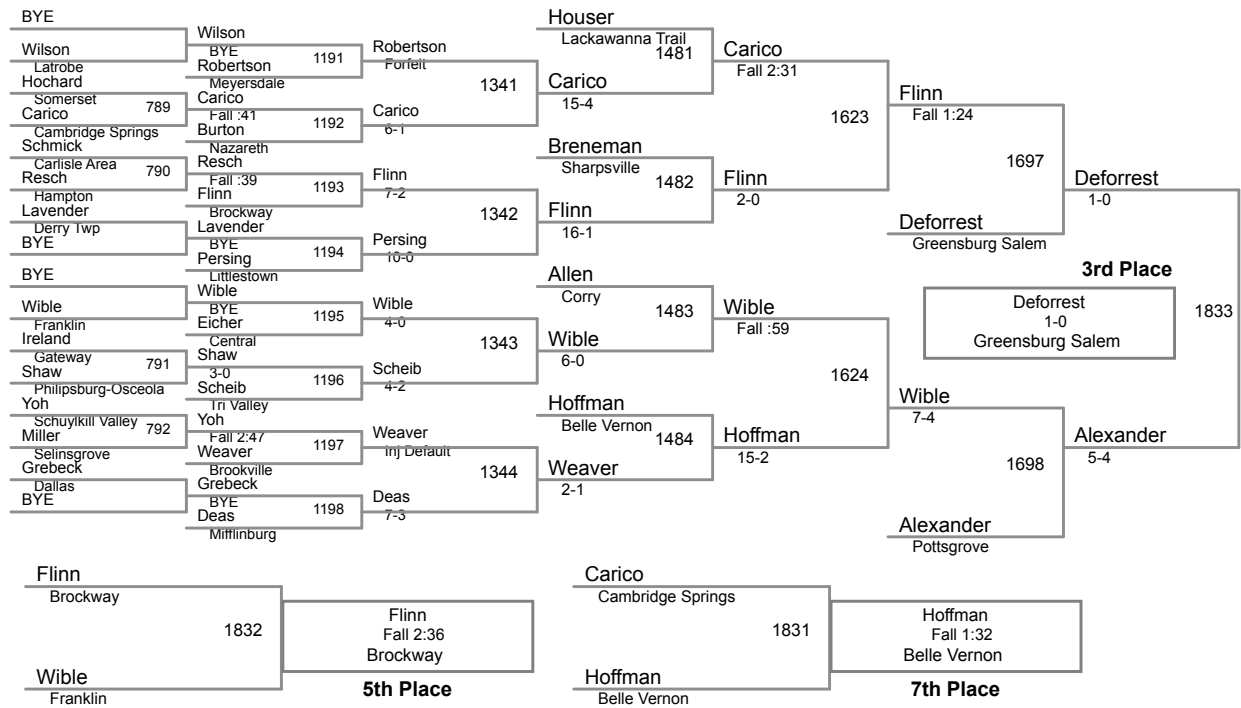

Keim  
Line Mountain  
1828

Connolly  
Ridley

Connolly  
2-0  
Ridley

Boerio  
Latrobe  
1827

Leonard  
N Lebanon

Boerio  
Fall 1:44  
Latrobe

**145 Lbs**

**160 Lbs**

**200 Lbs**