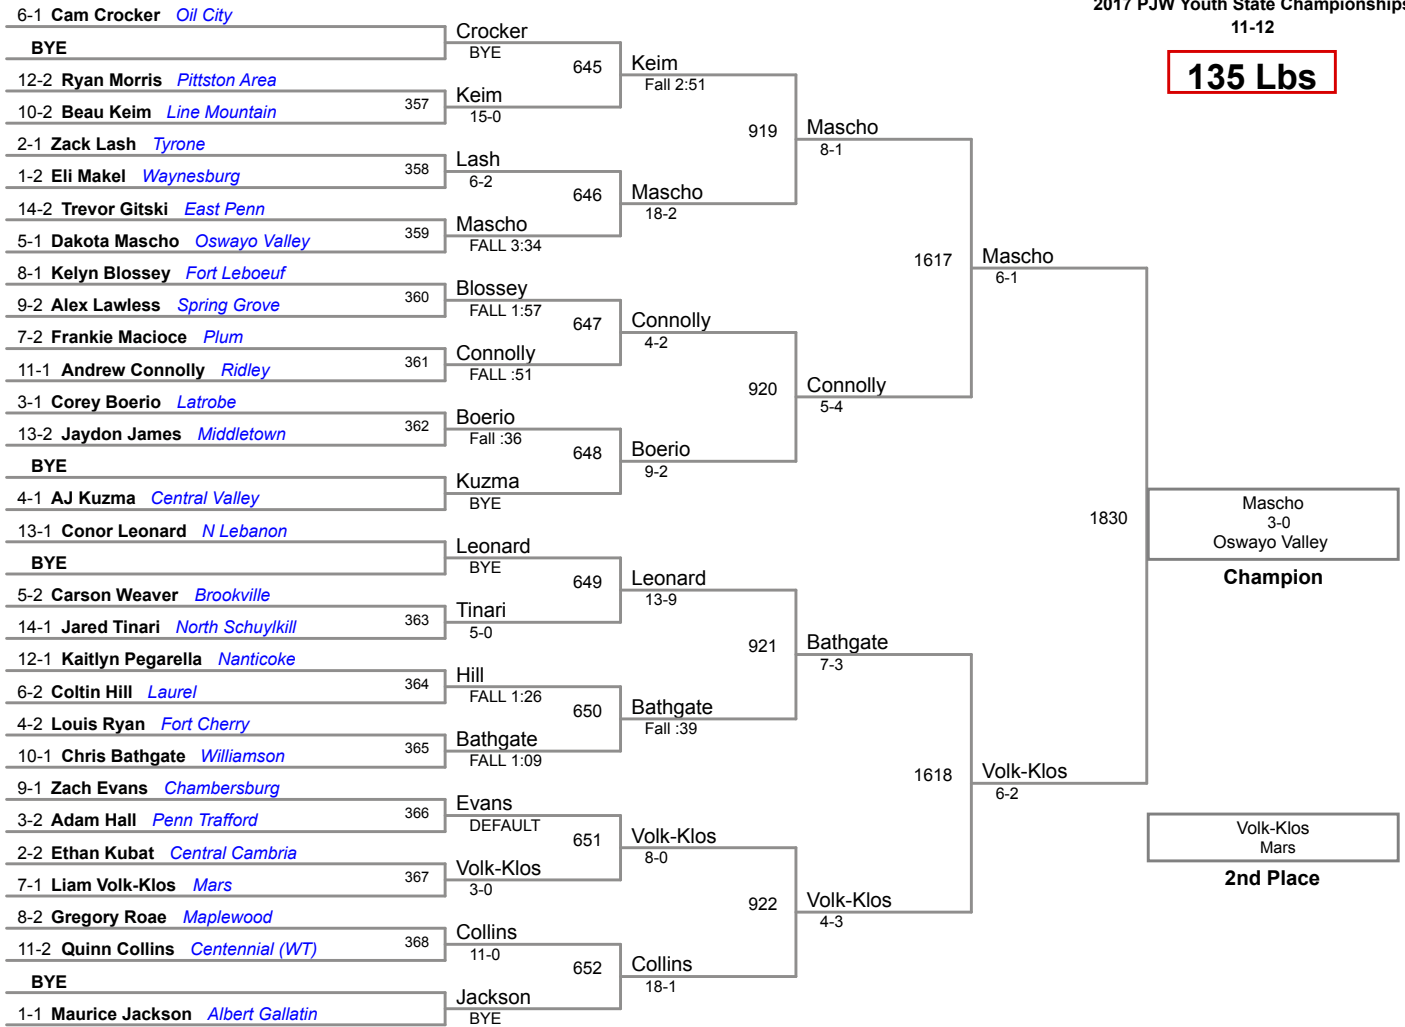

**65 Lbs**

**70 Lbs**

**80 Lbs**

**85 Lbs**

**90 Lbs**

**100 Lbs**

**105 Lbs**

**115 Lbs**

**125 Lbs**

**135 Lbs**

Mascho  
3-0  
Oswayo Valley  
**Champion**

Volk-Klos  
Mars  
**2nd Place**

**3rd Place**

Blossey  
5-3  
Fort Leboeuf

**5th Place**

**7th Place**

Keim  
Line Mountain  
1828

Connolly  
Ridley

Connolly  
2-0  
Ridley

Boerio  
Latrobe  
1827

Leonard  
N Lebanon

Boerio  
Fall 1:44  
Latrobe

**145 Lbs**

**160 Lbs**

**200 Lbs**