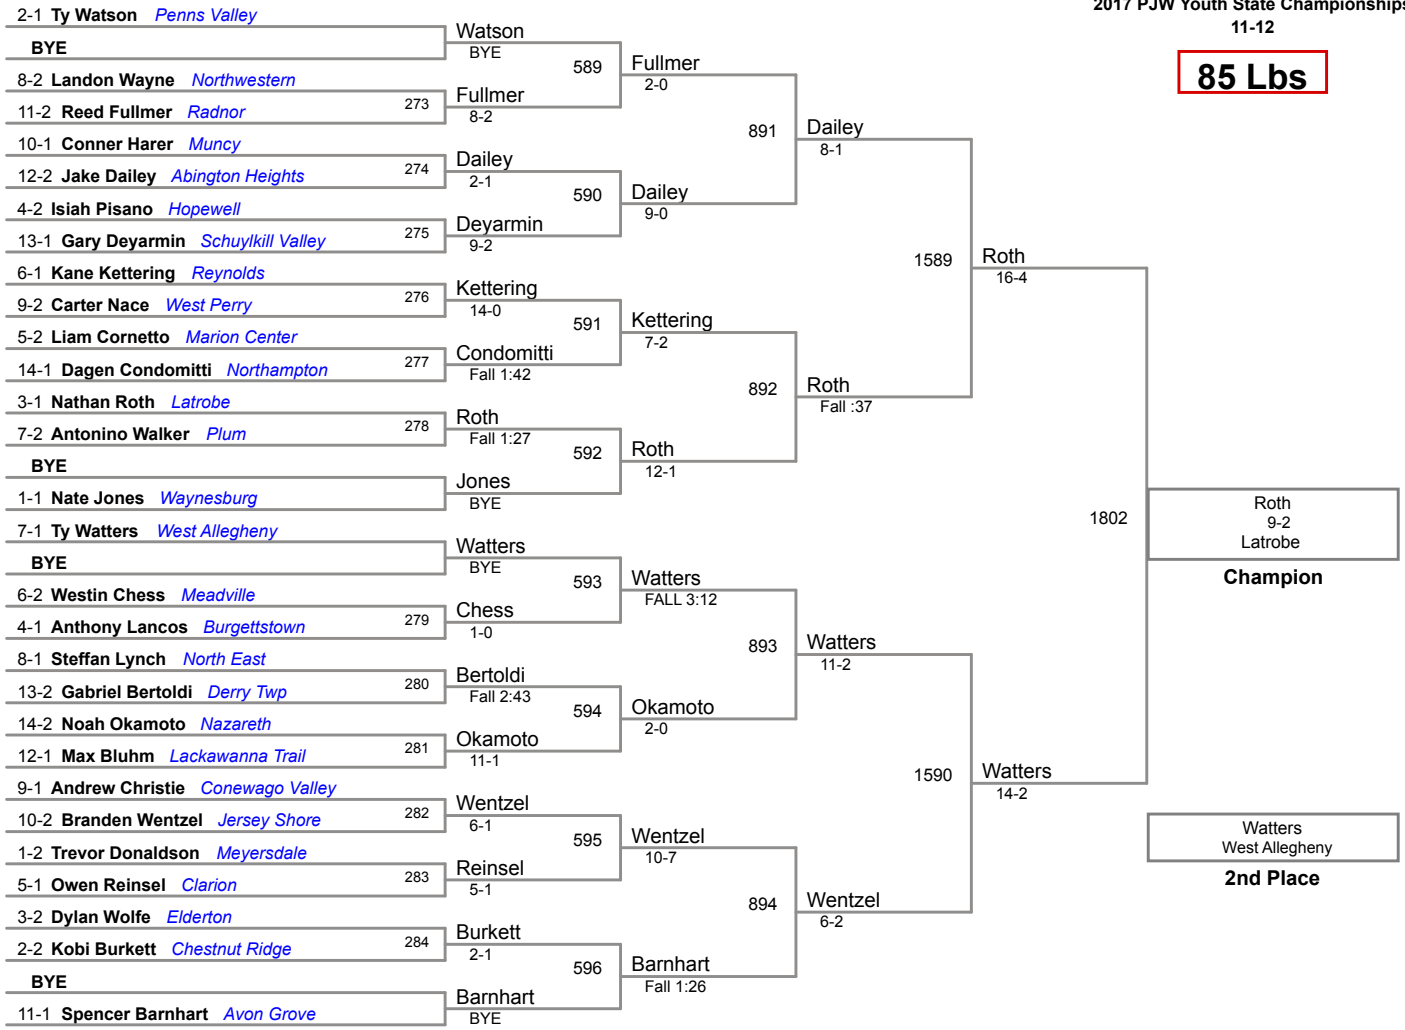

**65 Lbs**

**70 Lbs**

**80 Lbs**

**85 Lbs**

**90 Lbs**

**100 Lbs**

**105 Lbs**

**115 Lbs**

**125 Lbs**

**135 Lbs**

Mascho  
3-0  
Oswayo Valley  
**Champion**

Volk-Klos  
Mars  
**2nd Place**

**3rd Place**

Blossey  
5-3  
Fort Leboeuf

**5th Place**

**7th Place**

Keim  
Line Mountain  
1828

Connolly  
Ridley

Connolly  
2-0  
Ridley

Boerio  
Latrobe  
1827

Leonard  
N Lebanon

Boerio  
Fall 1:44  
Latrobe

**145 Lbs**

**160 Lbs**

**200 Lbs**