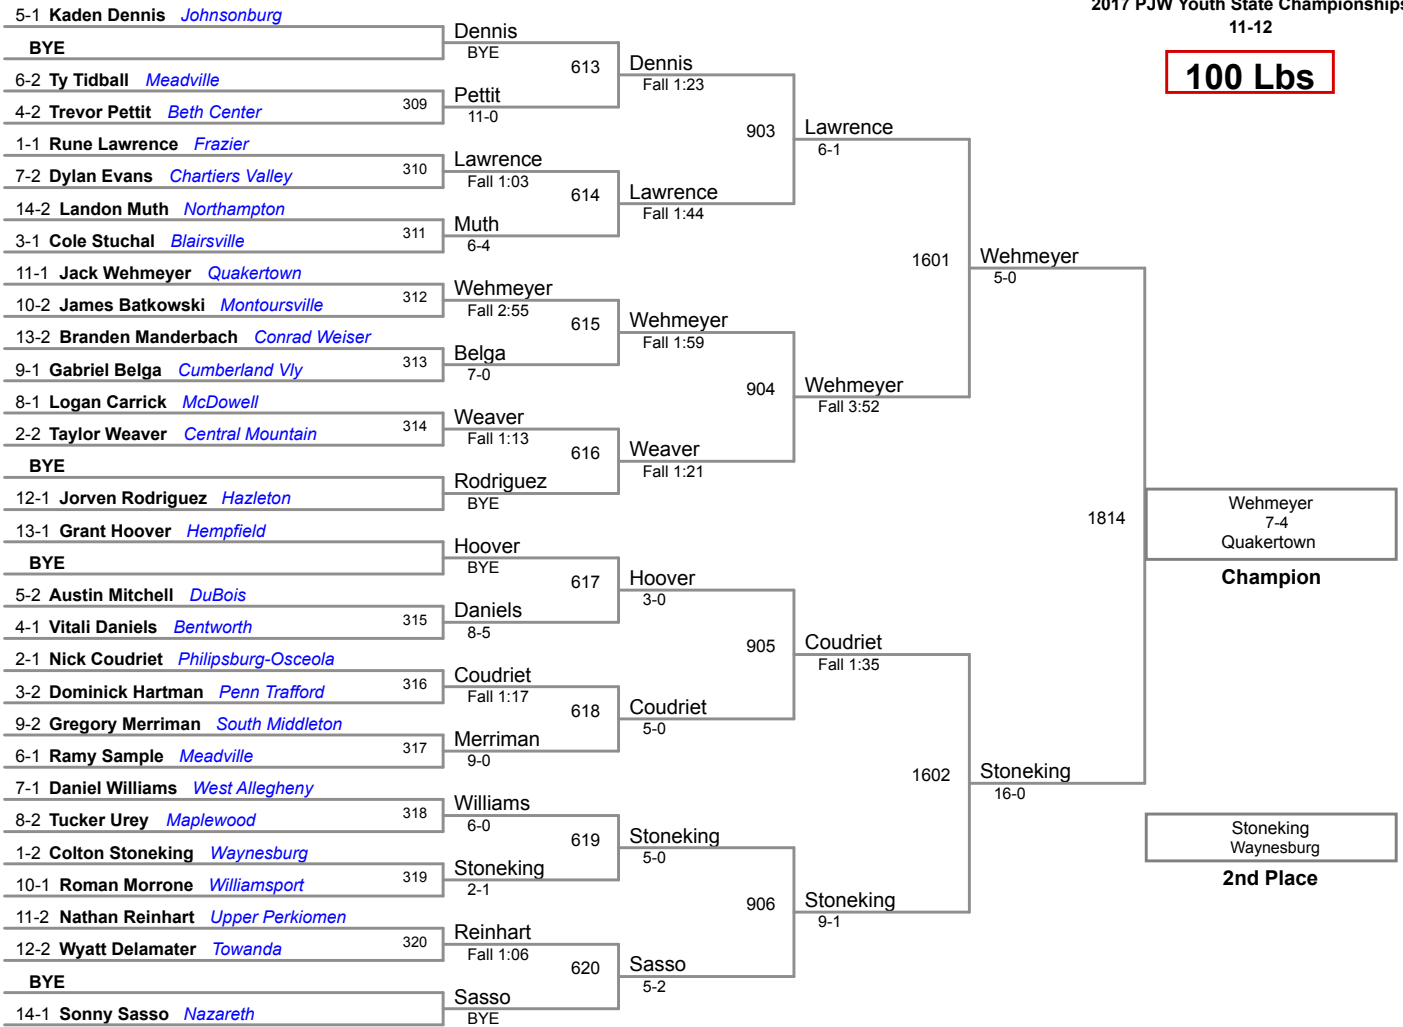

**65 Lbs**

**70 Lbs**

**80 Lbs**

**85 Lbs**

**90 Lbs**

**100 Lbs**

**105 Lbs**

**115 Lbs**

**125 Lbs**

**135 Lbs**

Mascho  
3-0  
Oswayo Valley  
**Champion**

Volk-Klos  
Mars  
**2nd Place**

**3rd Place**

Blossey  
5-3  
Fort Leboeuf

**5th Place**

**7th Place**

Keim  
Line Mountain  
1828

Connolly  
Ridley

Connolly  
2-0  
Ridley

Boerio  
Latrobe  
1827

Leonard  
N Lebanon

Boerio  
Fall 1:44  
Latrobe

**145 Lbs**

**160 Lbs**

**200 Lbs**