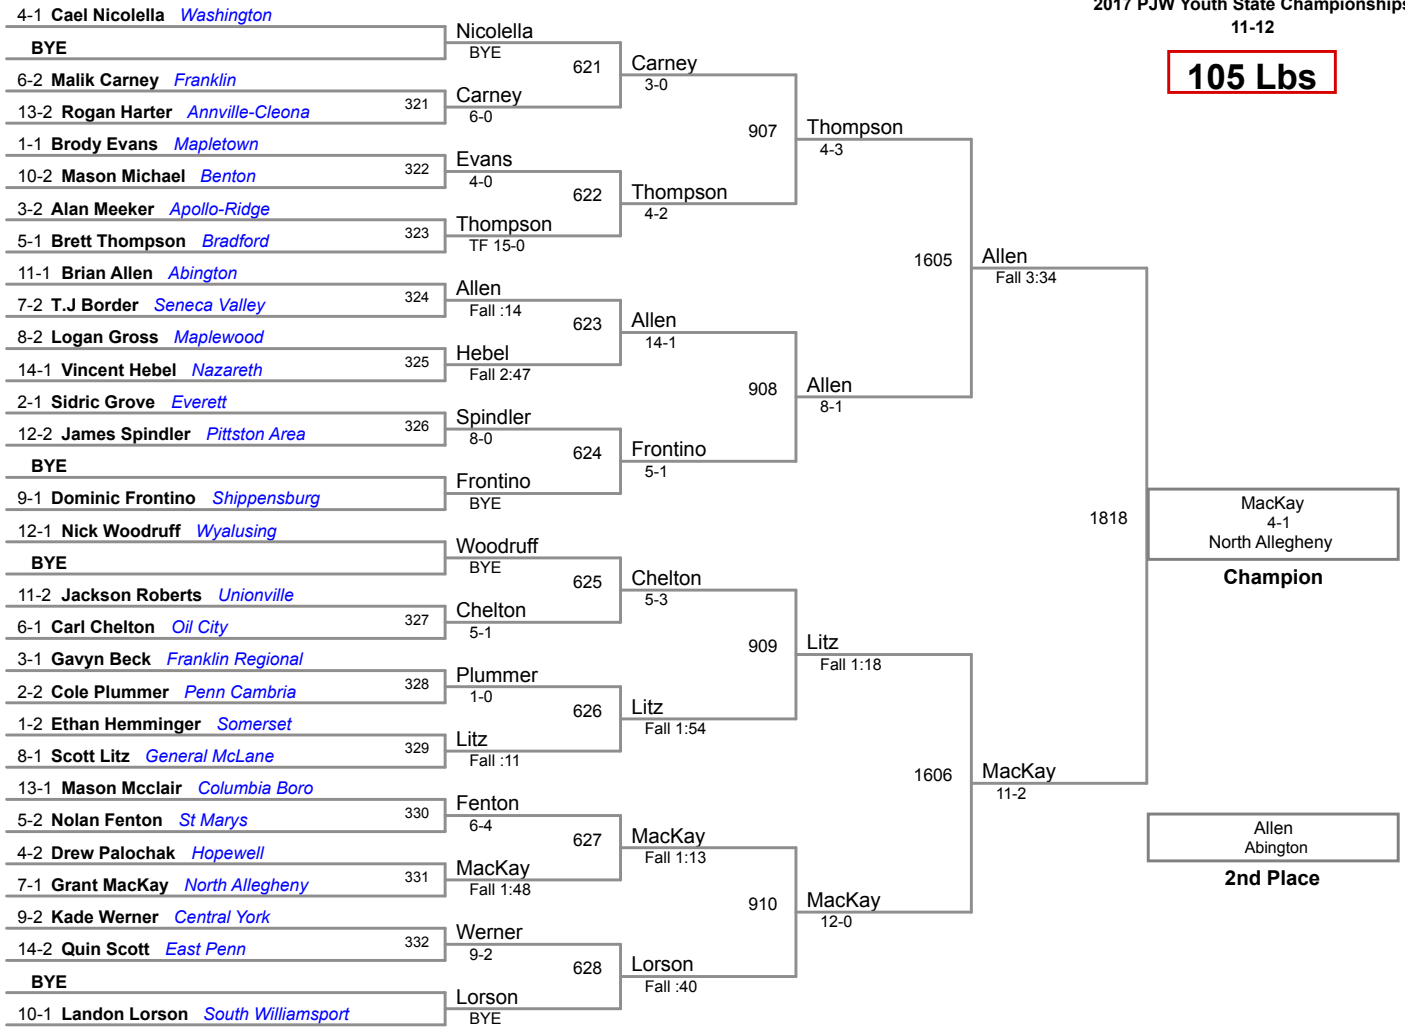

**65 Lbs**

**70 Lbs**

**80 Lbs**

**85 Lbs**

**90 Lbs**

**100 Lbs**

**105 Lbs**

**115 Lbs**

**125 Lbs**

**135 Lbs**

Mascho  
3-0  
Oswayo Valley  
**Champion**

Volk-Klos  
Mars  
**2nd Place**

**3rd Place**

Blossey  
5-3  
Fort Leboeuf

**5th Place**

**7th Place**

Keim  
Line Mountain  
1828

Connolly  
Ridley

Connolly  
2-0  
Ridley

Boerio  
Latrobe  
1827

Leonard  
N Lebanon

Boerio  
Fall 1:44  
Latrobe

**145 Lbs**

**160 Lbs**

**200 Lbs**