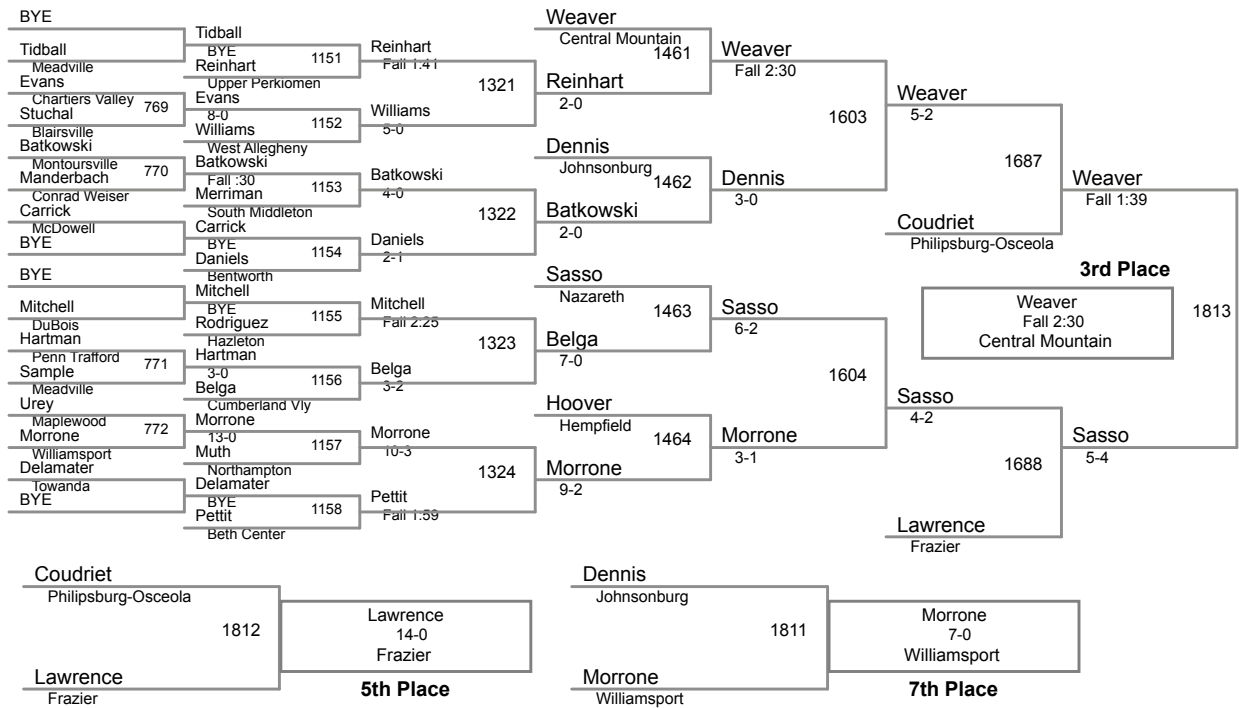

**65 Lbs**

**70 Lbs**

**80 Lbs**

**85 Lbs**

**90 Lbs**

**100 Lbs**

**105 Lbs**

**115 Lbs**

**125 Lbs**

**135 Lbs**

Mascho  
3-0  
Oswayo Valley  
**Champion**

Volk-Klos  
Mars  
**2nd Place**

**3rd Place**

Blossey  
5-3  
Fort Leboeuf

**5th Place**

**7th Place**

Keim  
Line Mountain  
1828

Connolly  
Ridley

Connolly  
2-0  
Ridley

Boerio  
Latrobe  
1827

Leonard  
N Lebanon

Boerio  
Fall 1:44  
Latrobe

**145 Lbs**

**160 Lbs**

**200 Lbs**