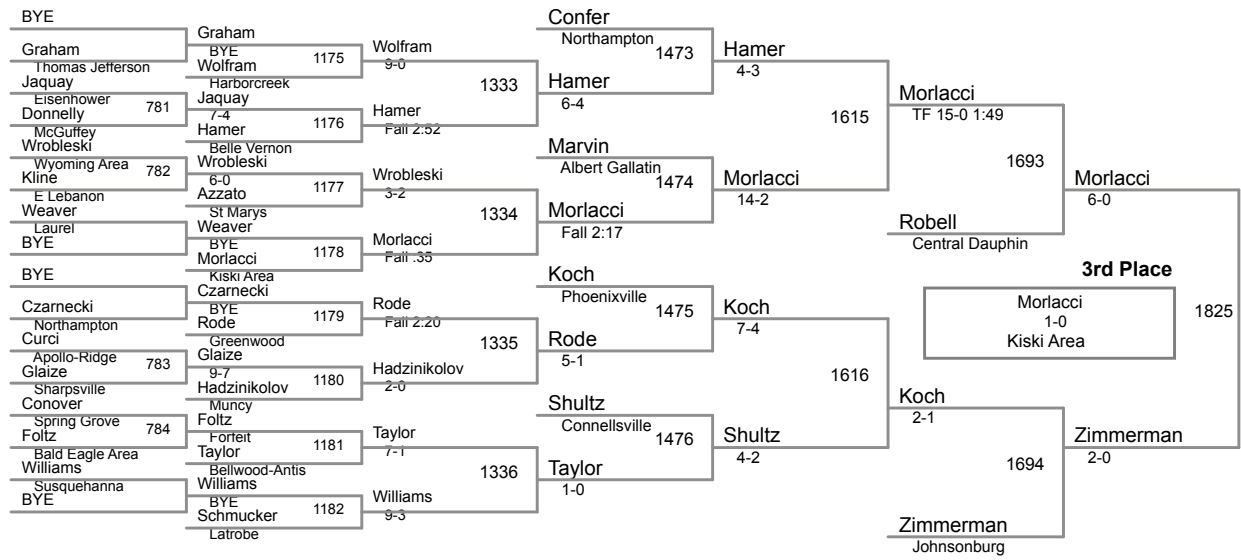

**65 Lbs**

**70 Lbs**

**80 Lbs**

**85 Lbs**

**90 Lbs**

**100 Lbs**

**105 Lbs**

**115 Lbs**

**125 Lbs**

**135 Lbs**

Mascho  
3-0  
Oswayo Valley  
**Champion**

Volk-Klos  
Mars  
**2nd Place**

**3rd Place**

Blossey  
5-3  
Fort Leboeuf

**5th Place**

**7th Place**

Keim  
Line Mountain  
1828

Connolly  
Ridley

Connolly  
2-0  
Ridley

Boerio  
Latrobe  
1827

Leonard  
N Lebanon

Boerio  
Fall 1:44  
Latrobe

**145 Lbs**

**160 Lbs**