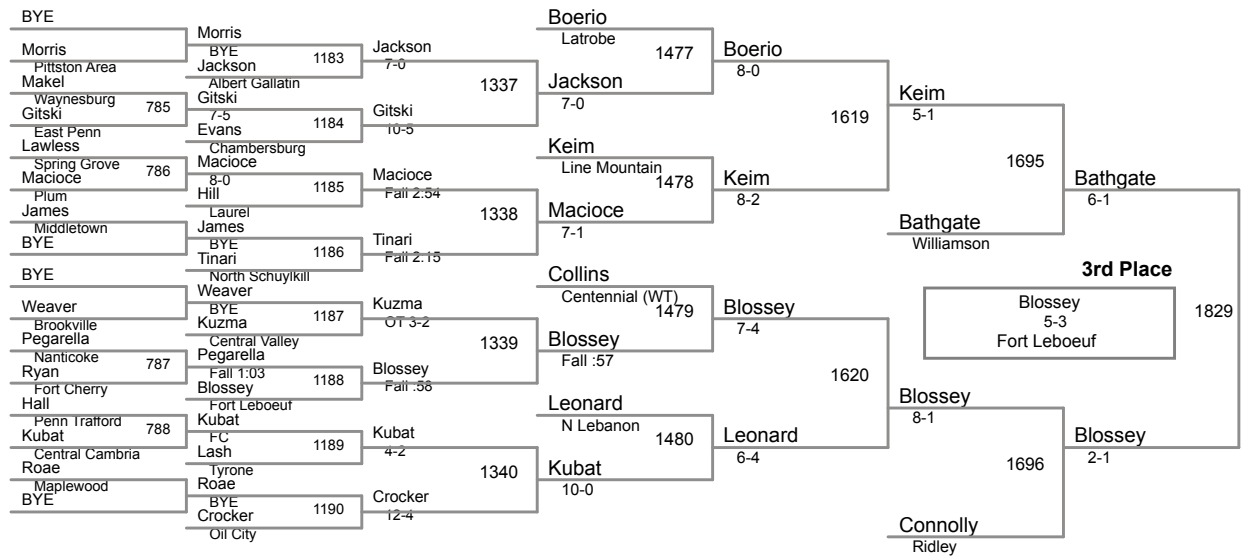

**65 Lbs**

**70 Lbs**

**80 Lbs**

**85 Lbs**

**90 Lbs**

**100 Lbs**

**105 Lbs**

**115 Lbs**

**125 Lbs**

**135 Lbs**

Mascho  
3-0  
Oswayo Valley  
**Champion**

Volk-Klos  
Mars  
**2nd Place**

**3rd Place**

Blossey  
5-3  
Fort Leboeuf

**5th Place**

**7th Place**

Keim  
Line Mountain  
1828

Connolly  
Ridley

Connolly  
2-0  
Ridley

Boerio  
Latrobe  
1827

Leonard  
N Lebanon

Boerio  
Fall 1:44  
Latrobe

**145 Lbs**

**160 Lbs**

**200 Lbs**