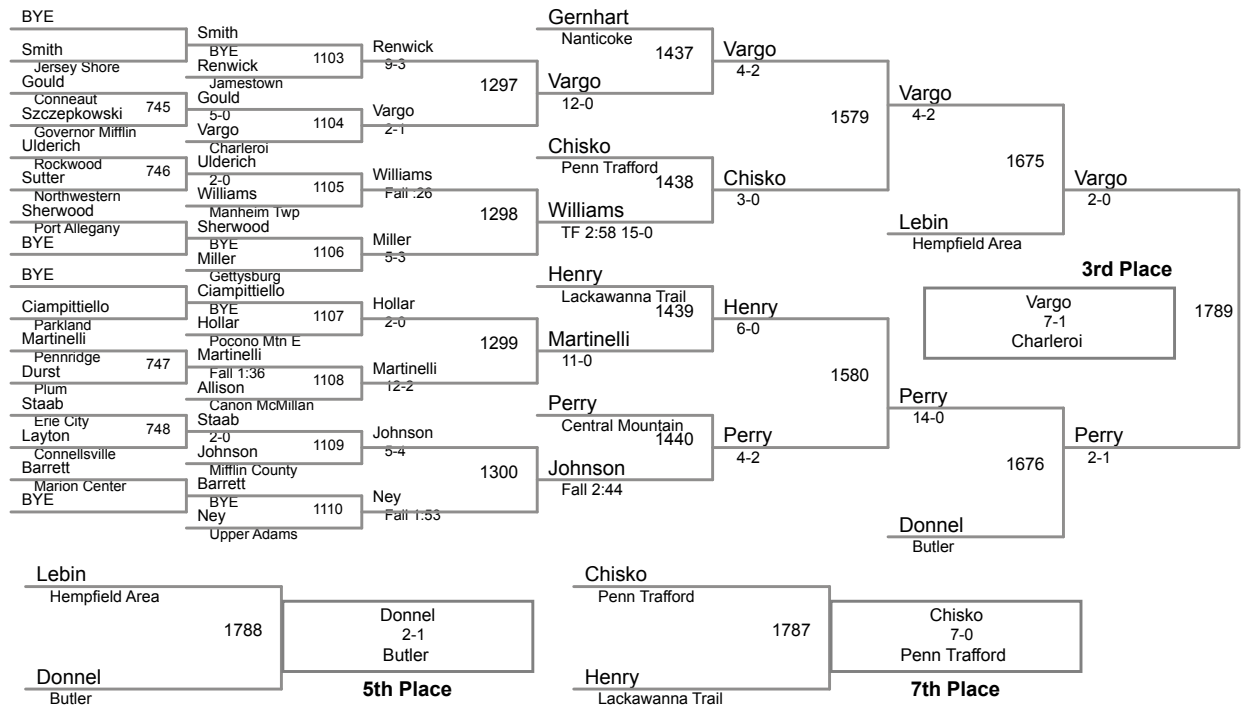

**65 Lbs**

**70 Lbs**

**80 Lbs**

**85 Lbs**

**90 Lbs**

**100 Lbs**

**105 Lbs**

**115 Lbs**

**125 Lbs**

**135 Lbs**

Mascho  
3-0  
Oswayo Valley  
**Champion**

Volk-Klos  
Mars  
**2nd Place**

**3rd Place**

Blossey  
5-3  
Fort Leboeuf

**5th Place**

**7th Place**

Keim  
Line Mountain  
1828

Connolly  
Ridley

Connolly  
2-0  
Ridley

Boerio  
Latrobe  
1827

Leonard  
N Lebanon

Boerio  
Fall 1:44  
Latrobe

**145 Lbs**

**160 Lbs**