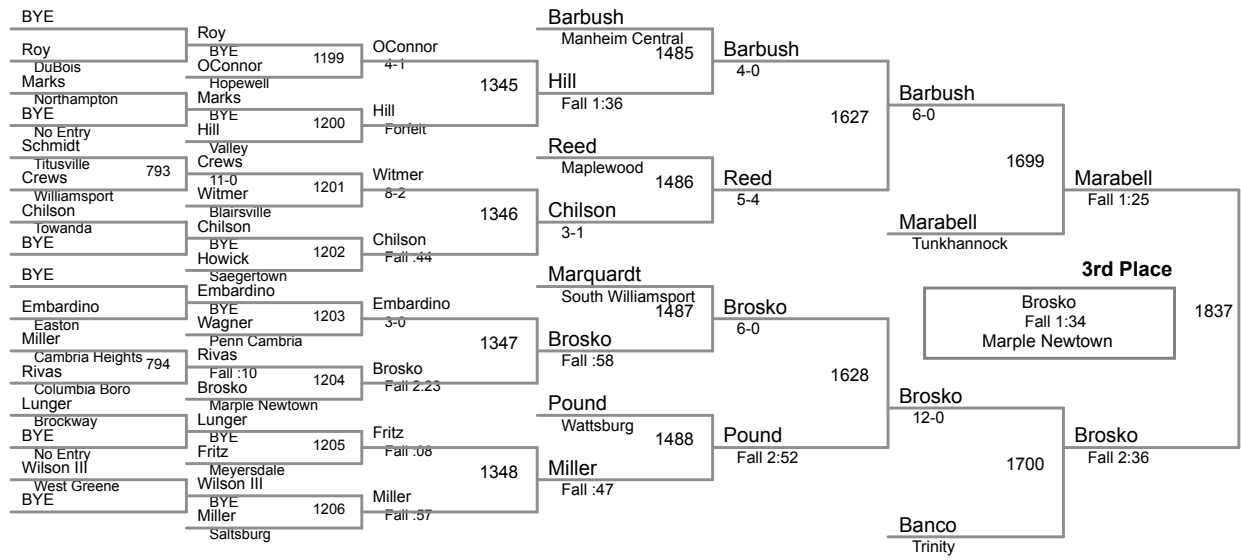

Keim  
Line Mountain  
1828

Connolly  
Ridley

Connolly  
2-0  
Ridley

Boerio  
Latrobe  
1827

Leonard  
N Lebanon

Boerio  
Fall 1:44  
Latrobe

**145 Lbs**

**160 Lbs**

**200 Lbs**