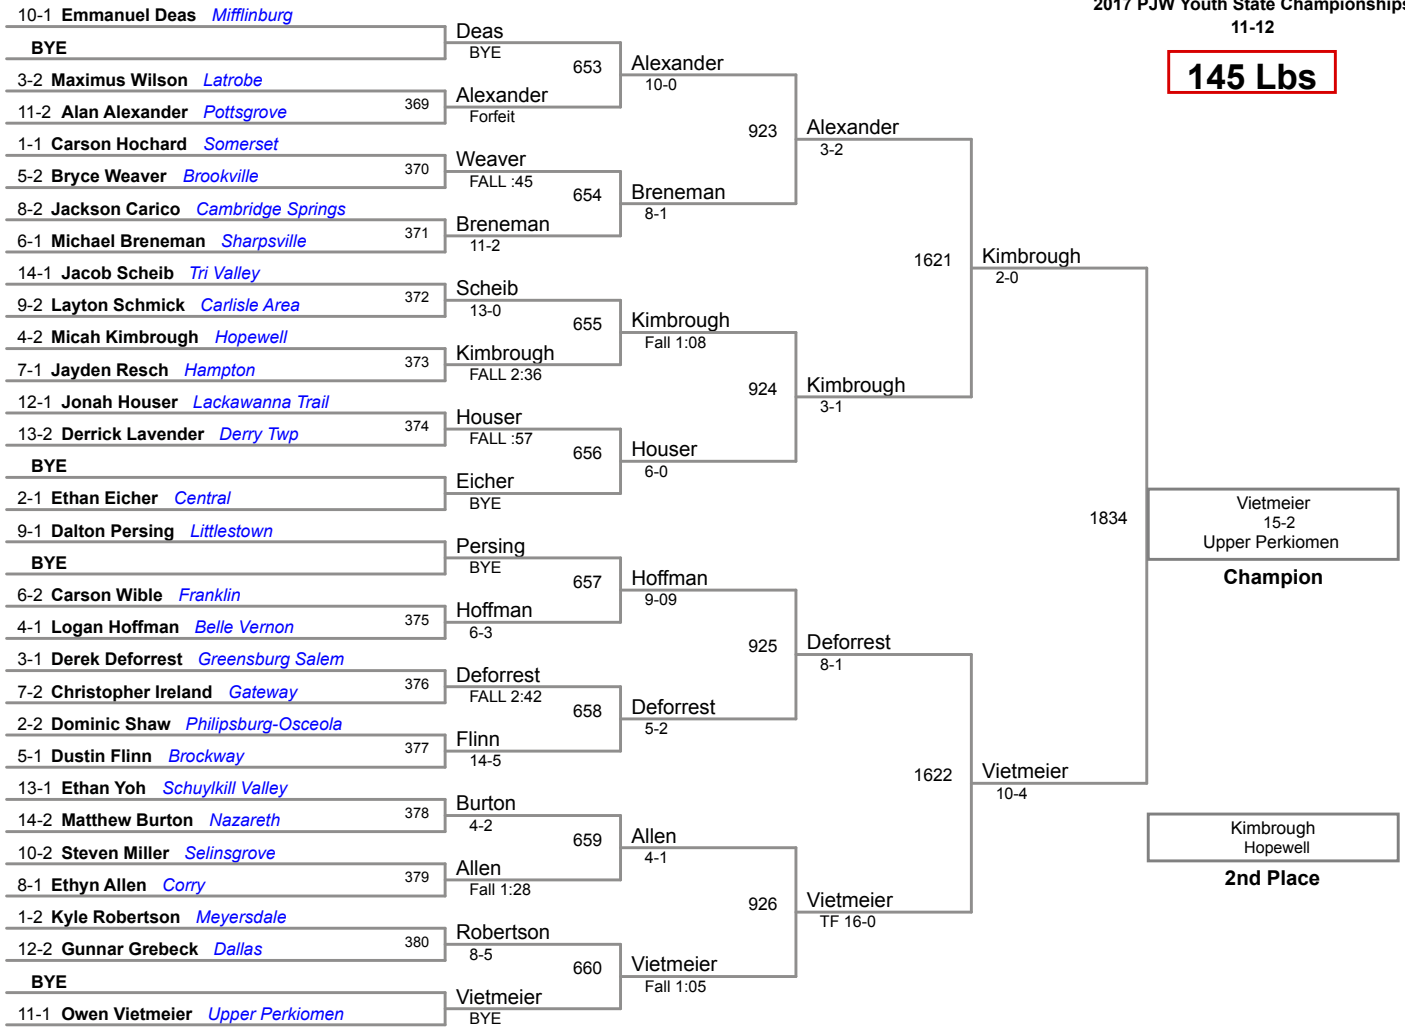

Keim  
Line Mountain  
1828

Connolly  
Ridley

Connolly  
2-0  
Ridley

Boerio  
Latrobe  
1827

Leonard  
N Lebanon

Boerio  
Fall 1:44  
Latrobe

**145 Lbs**

**160 Lbs**

**200 Lbs**