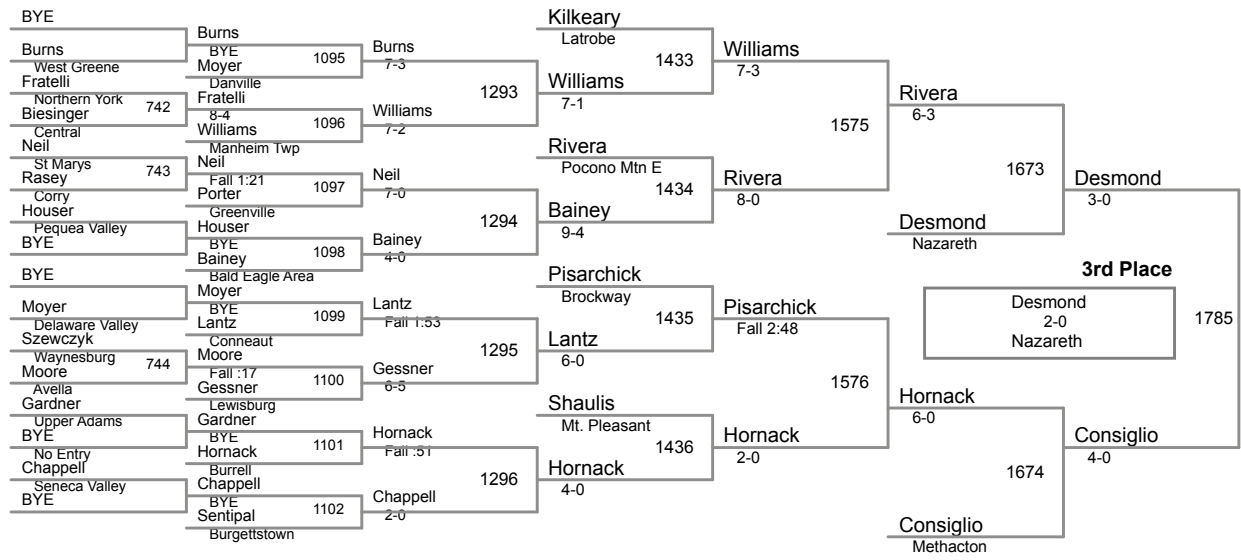

**65 Lbs**

**70 Lbs**

**80 Lbs**

**85 Lbs**

**90 Lbs**

**100 Lbs**

**105 Lbs**

**115 Lbs**

**125 Lbs**

**135 Lbs**

Mascho  
3-0  
Oswayo Valley  
**Champion**

Volk-Klos  
Mars  
**2nd Place**

**3rd Place**

Blossey  
5-3  
Fort Leboeuf

**5th Place**

**7th Place**

Keim  
Line Mountain  
1828

Connolly  
Ridley

Connolly  
2-0  
Ridley

Boerio  
Latrobe  
1827

Leonard  
N Lebanon

Boerio  
Fall 1:44  
Latrobe

**145 Lbs**

**160 Lbs**

**200 Lbs**