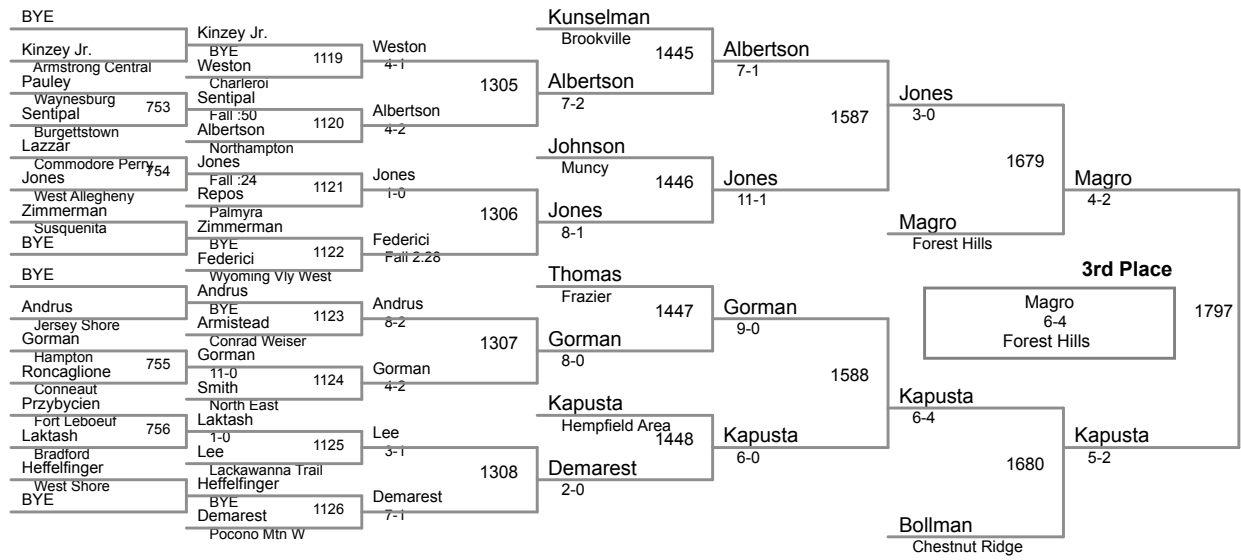

**65 Lbs**

**70 Lbs**

**80 Lbs**

**85 Lbs**

**90 Lbs**

**100 Lbs**

**105 Lbs**

**115 Lbs**

**125 Lbs**

**135 Lbs**

Mascho  
3-0  
Oswayo Valley  
**Champion**

Volk-Klos  
Mars  
**2nd Place**

**3rd Place**

Blossey  
5-3  
Fort Leboeuf

**5th Place**

**7th Place**

Keim  
Line Mountain  
1828

Connolly  
Ridley

Connolly  
2-0  
Ridley

Boerio  
Latrobe  
1827

Leonard  
N Lebanon

Boerio  
Fall 1:44  
Latrobe

**145 Lbs**

**160 Lbs**

**200 Lbs**