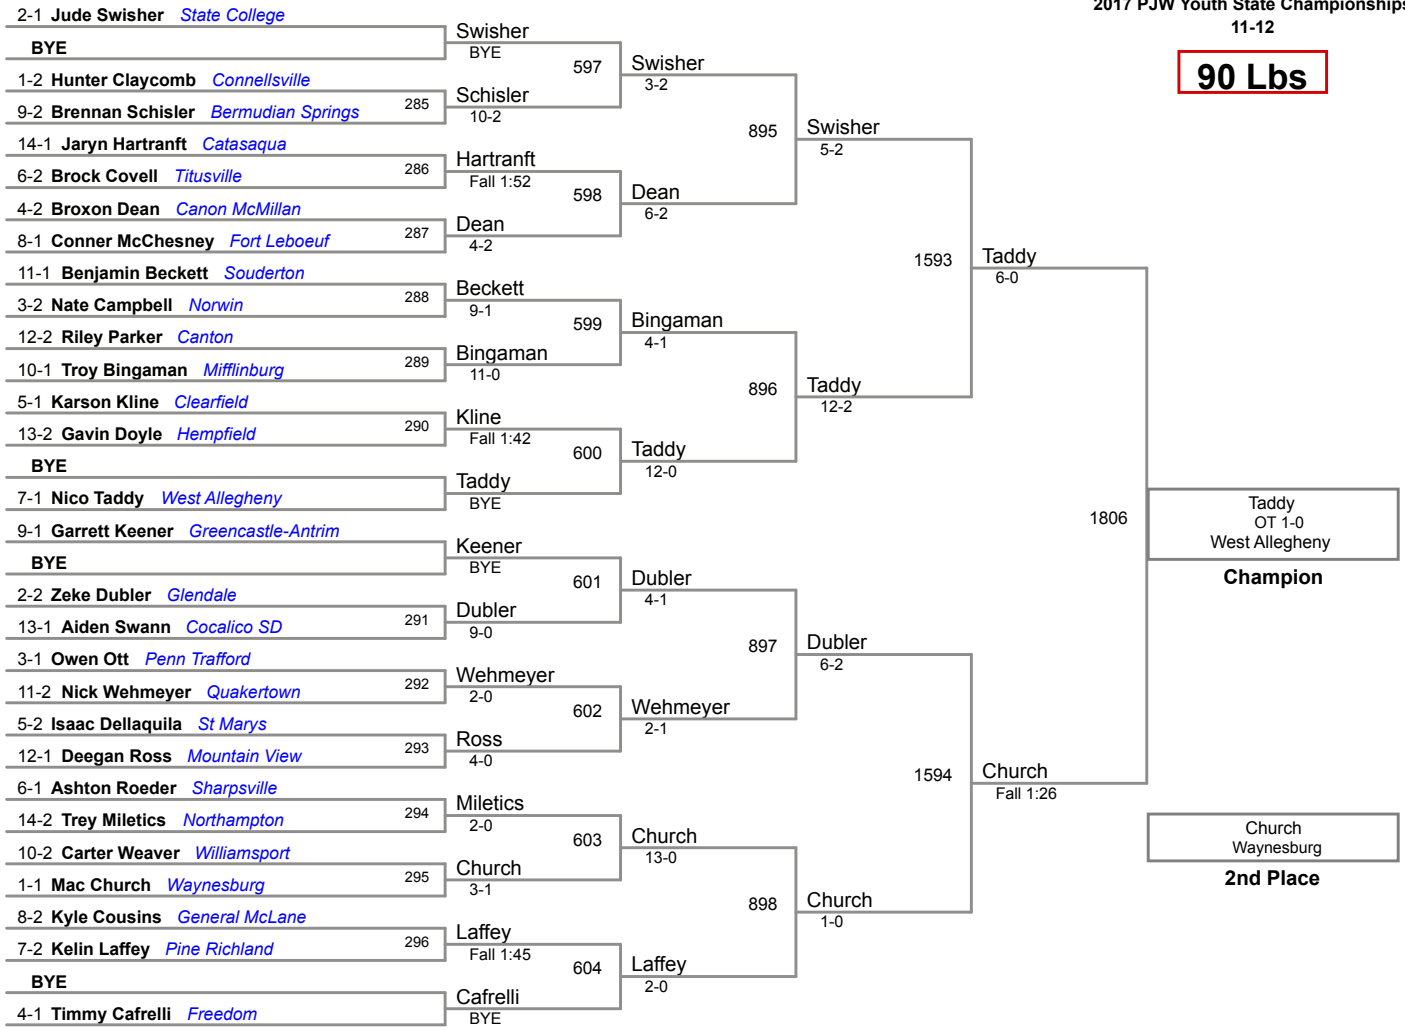

**65 Lbs**

**70 Lbs**

**80 Lbs**

**85 Lbs**

**90 Lbs**

**100 Lbs**

**105 Lbs**

**115 Lbs**

**125 Lbs**

**135 Lbs**

Mascho  
3-0  
Oswayo Valley  
**Champion**

Volk-Klos  
Mars  
**2nd Place**

**3rd Place**

Blossey  
5-3  
Fort Leboeuf

**5th Place**

**7th Place**

Keim  
Line Mountain  
1828

Connolly  
Ridley

Connolly  
2-0  
Ridley

Boerio  
Latrobe  
1827

Leonard  
N Lebanon

Boerio  
Fall 1:44  
Latrobe

**145 Lbs**

**160 Lbs**

**200 Lbs**