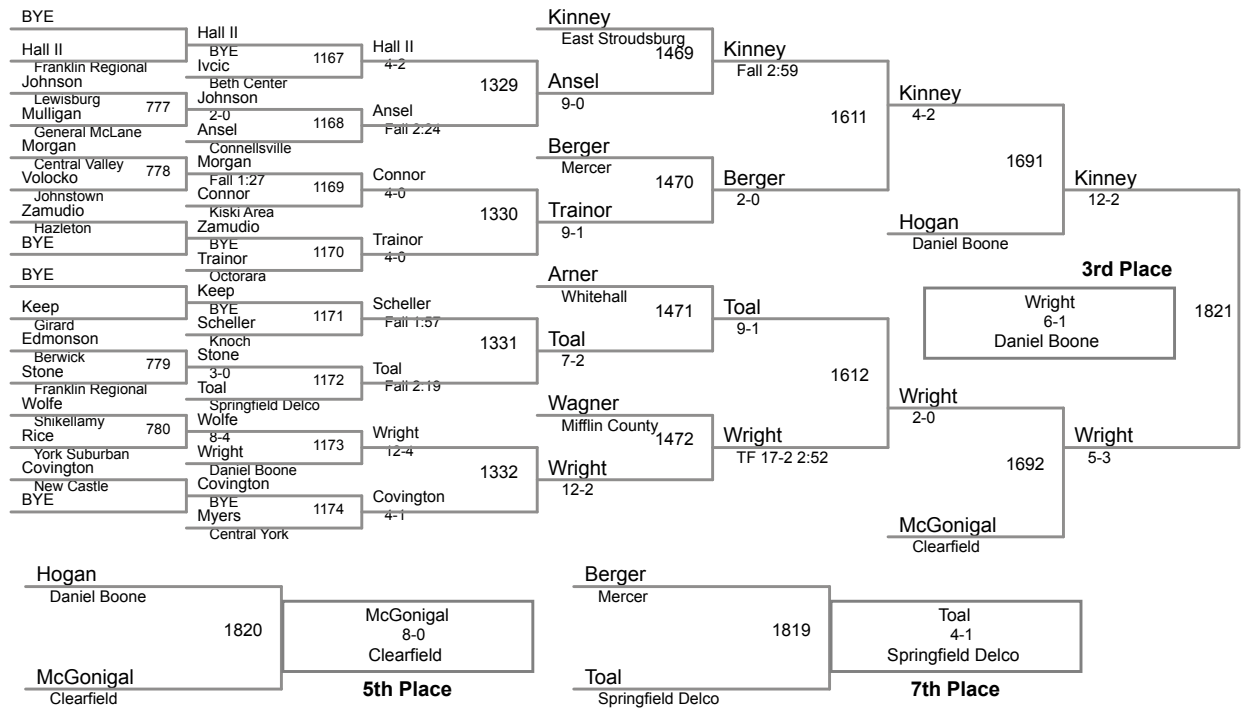

**65 Lbs**

**70 Lbs**

**80 Lbs**

**85 Lbs**

**90 Lbs**

**100 Lbs**

**105 Lbs**

**115 Lbs**

**125 Lbs**

**135 Lbs**

Mascho  
3-0  
Oswayo Valley  
**Champion**

Volk-Klos  
Mars  
**2nd Place**

**3rd Place**

Blossey  
5-3  
Fort Leboeuf

**5th Place**

**7th Place**

Keim  
Line Mountain  
1828

Connolly  
Ridley

Connolly  
2-0  
Ridley

Boerio  
Latrobe  
1827

Leonard  
N Lebanon

Boerio  
Fall 1:44  
Latrobe

**145 Lbs**

**160 Lbs**

**200 Lbs**