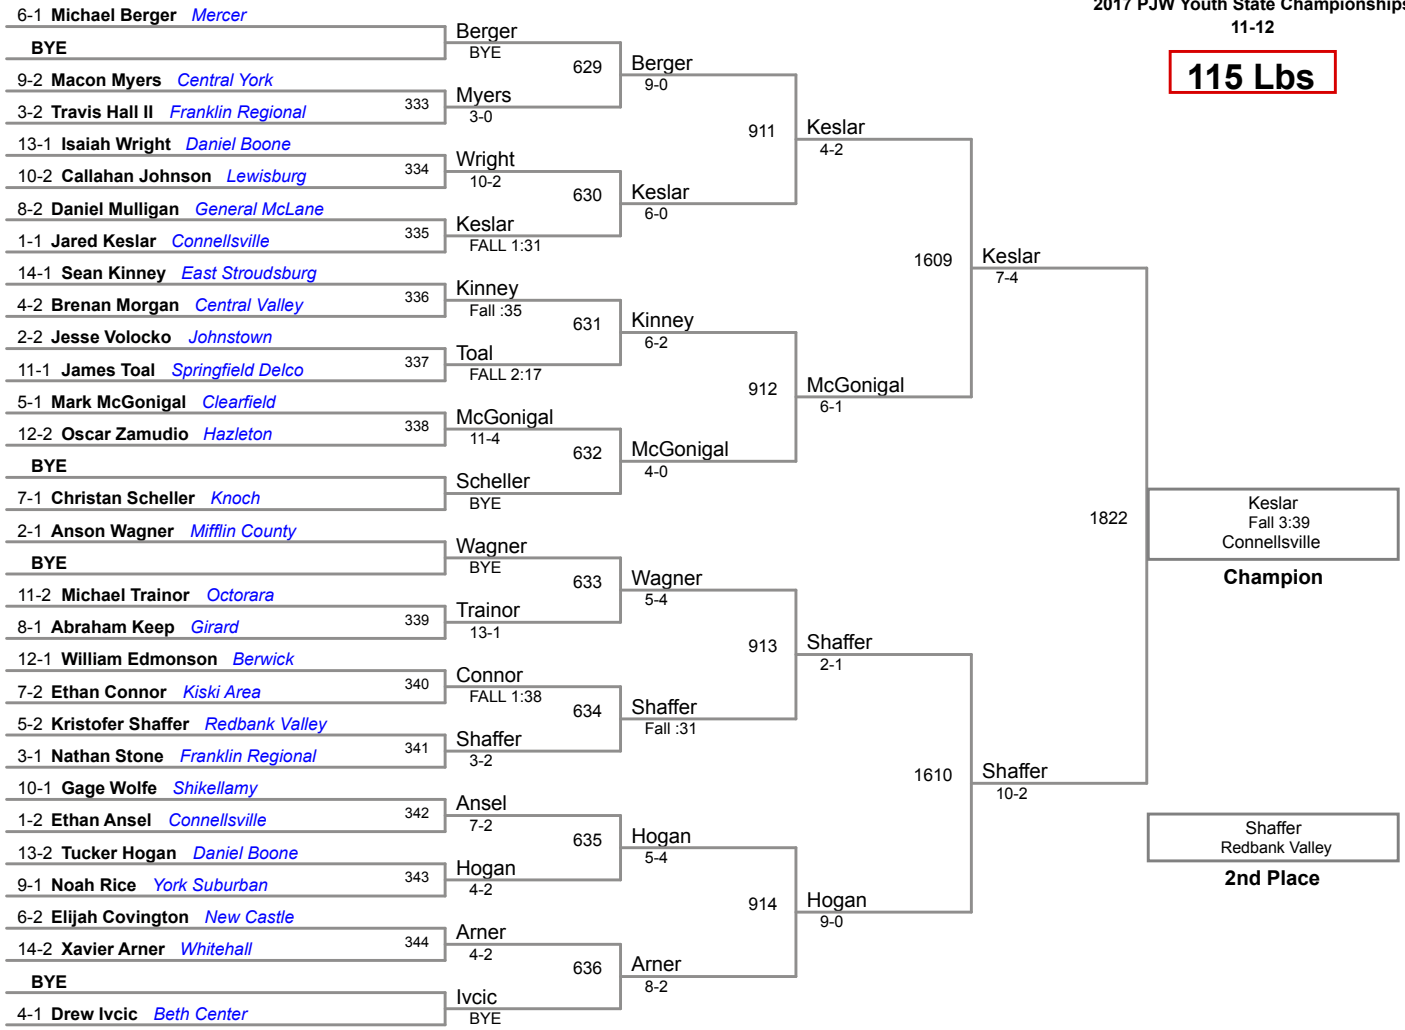

**65 Lbs**

**70 Lbs**

**80 Lbs**

**85 Lbs**

**90 Lbs**

**100 Lbs**

**105 Lbs**

**115 Lbs**

**125 Lbs**

**135 Lbs**

Mascho  
3-0  
Oswayo Valley  
**Champion**

Volk-Klos  
Mars  
**2nd Place**

**3rd Place**

Blossey  
5-3  
Fort Leboeuf

**5th Place**

**7th Place**

Keim  
Line Mountain  
1828

Connolly  
Ridley

Connolly  
2-0  
Ridley

Boerio  
Latrobe  
1827

Leonard  
N Lebanon

Boerio  
Fall 1:44  
Latrobe

**145 Lbs**

**160 Lbs**

**200 Lbs**