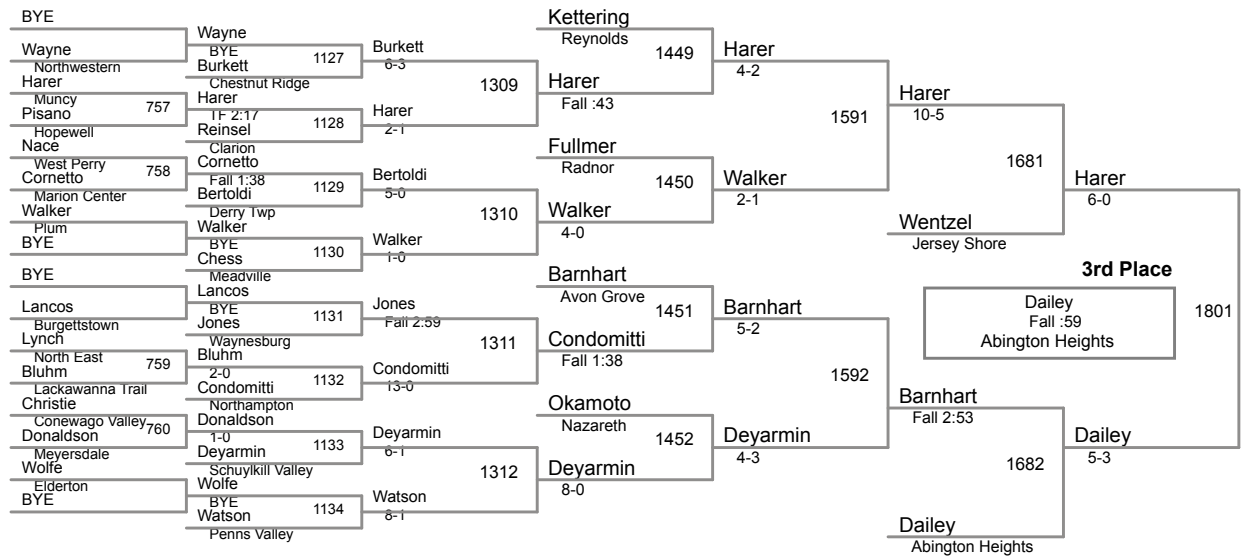

**65 Lbs**

**70 Lbs**

**80 Lbs**

**85 Lbs**

**90 Lbs**

**100 Lbs**

**105 Lbs**

**115 Lbs**

**125 Lbs**

**135 Lbs**

Mascho  
3-0  
Oswayo Valley  
**Champion**

Volk-Klos  
Mars  
**2nd Place**

**3rd Place**

Blossey  
5-3  
Fort Leboeuf

**5th Place**

**7th Place**

Keim  
Line Mountain  
1828

Connolly  
Ridley

Connolly  
2-0  
Ridley

Boerio  
Latrobe  
1827

Leonard  
N Lebanon

Boerio  
Fall 1:44  
Latrobe

**145 Lbs**

**160 Lbs**

**200 Lbs**