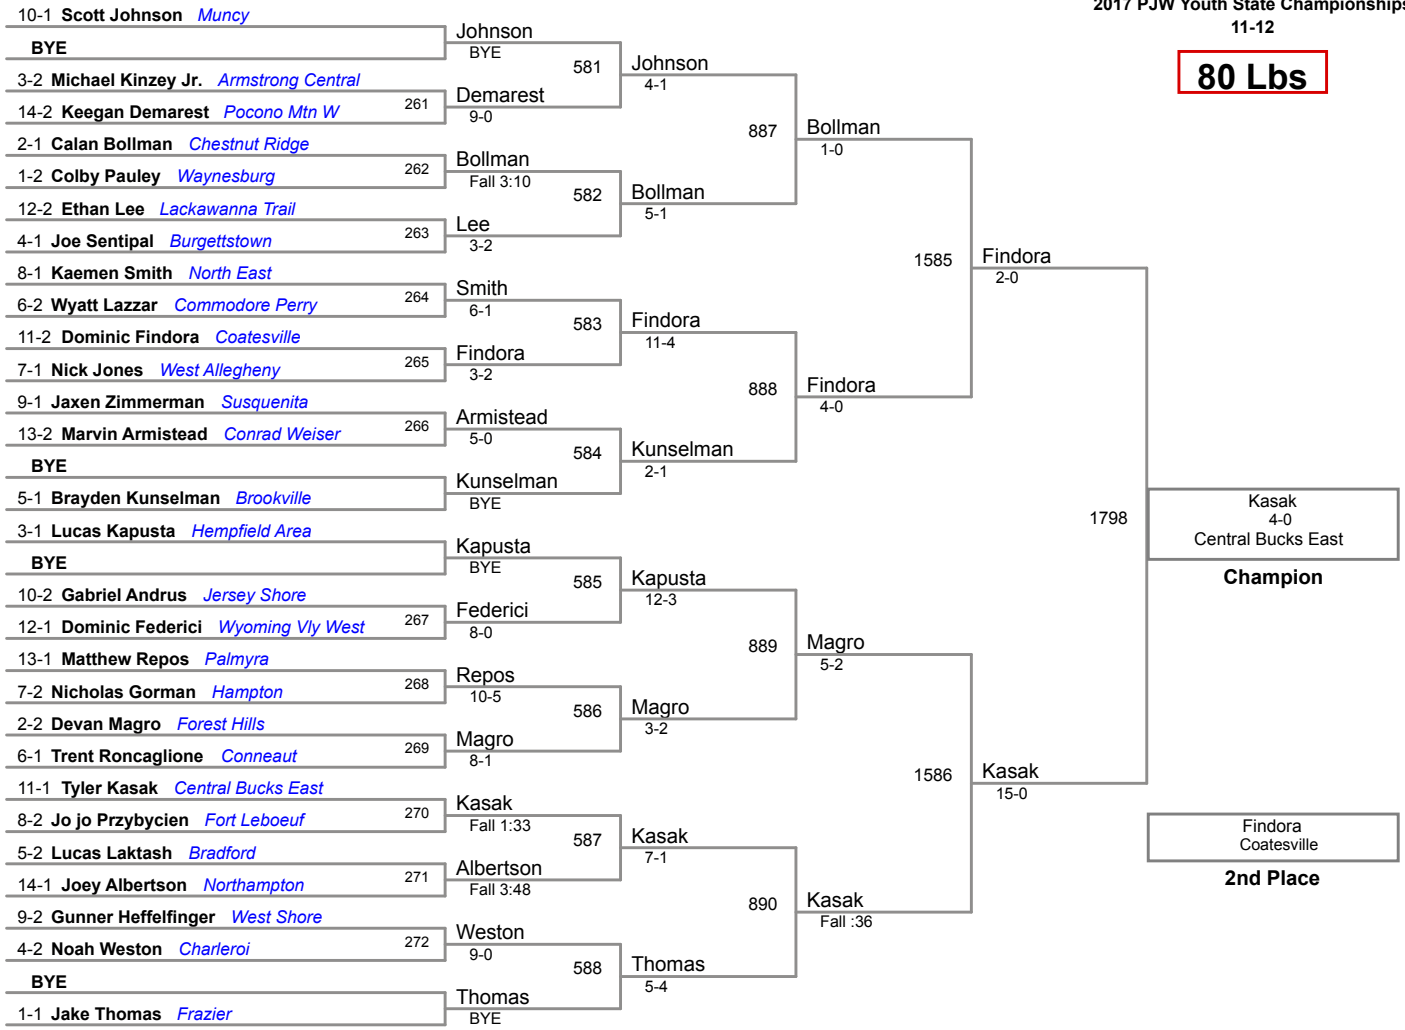

**65 Lbs**

**70 Lbs**

**80 Lbs**

**85 Lbs**

**90 Lbs**

**100 Lbs**

**105 Lbs**

**115 Lbs**

**125 Lbs**

**135 Lbs**

Mascho  
3-0  
Oswayo Valley  
**Champion**

Volk-Klos  
Mars  
**2nd Place**

**3rd Place**

Blossey  
5-3  
Fort Leboeuf

**5th Place**

**7th Place**

Keim  
Line Mountain  
1828

Connolly  
Ridley

Connolly  
2-0  
Ridley

Boerio  
Latrobe  
1827

Leonard  
N Lebanon

Boerio  
Fall 1:44  
Latrobe

**145 Lbs**

**160 Lbs**

**200 Lbs**