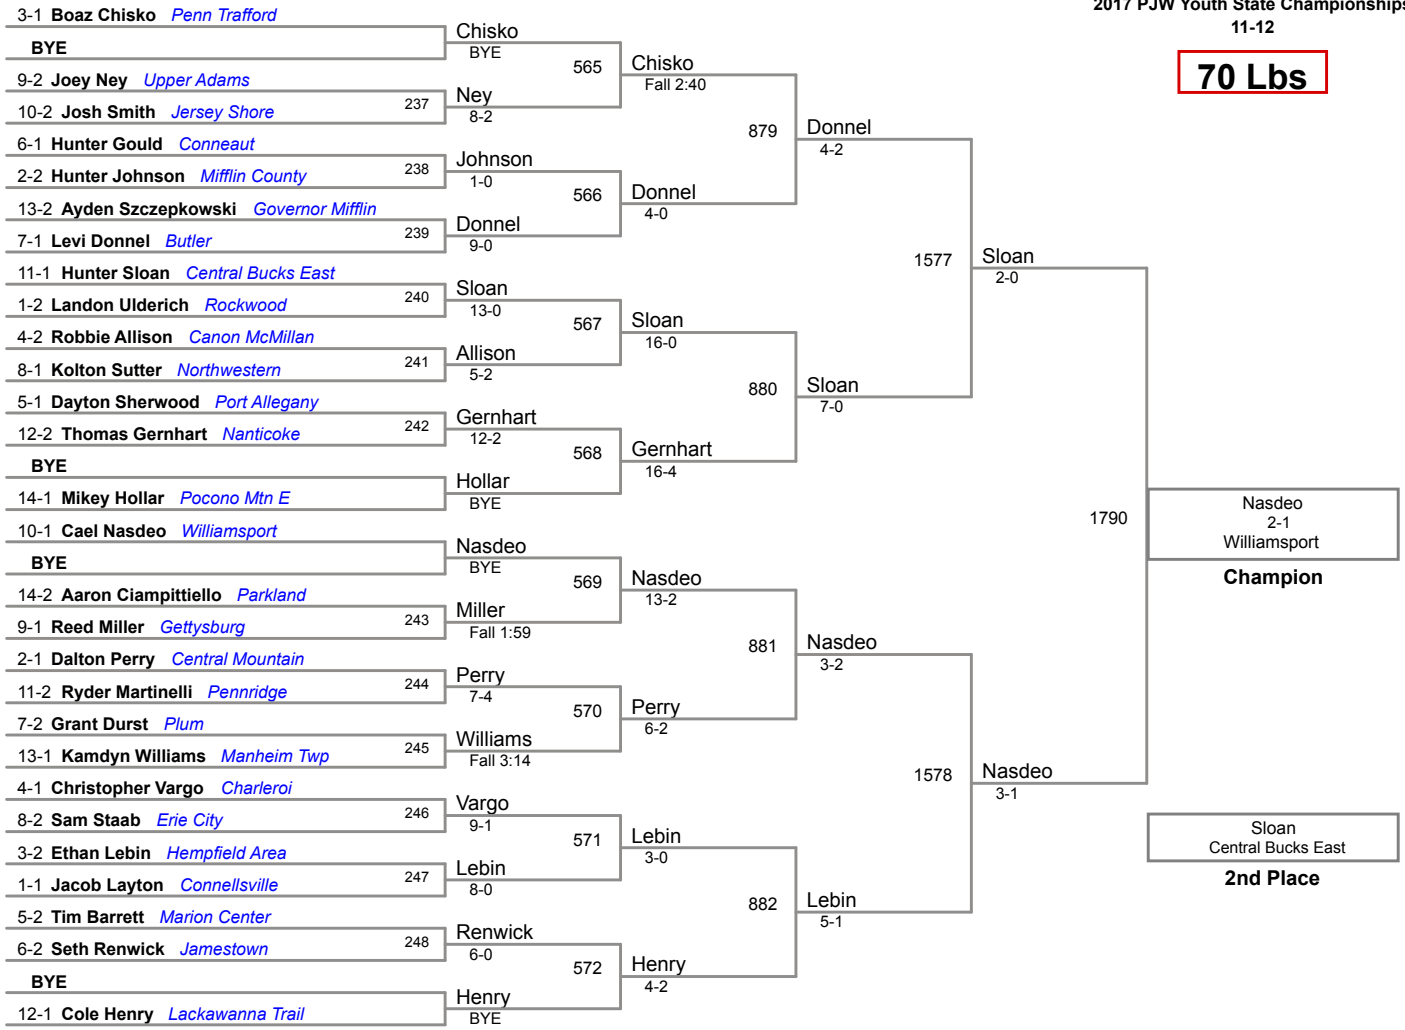

**65 Lbs**

**70 Lbs**

**80 Lbs**

**85 Lbs**

**90 Lbs**

**100 Lbs**

**105 Lbs**

**115 Lbs**

**125 Lbs**

**135 Lbs**

Mascho  
3-0  
Oswayo Valley  
**Champion**

Volk-Klos  
Mars  
**2nd Place**

**3rd Place**

Blossey  
5-3  
Fort Leboeuf

**5th Place**

**7th Place**

Keim  
Line Mountain  
1828

Connolly  
Ridley

Connolly  
2-0  
Ridley

Boerio  
Latrobe  
1827

Leonard  
N Lebanon

Boerio  
Fall 1:44  
Latrobe

**145 Lbs**

**160 Lbs**

**200 Lbs**