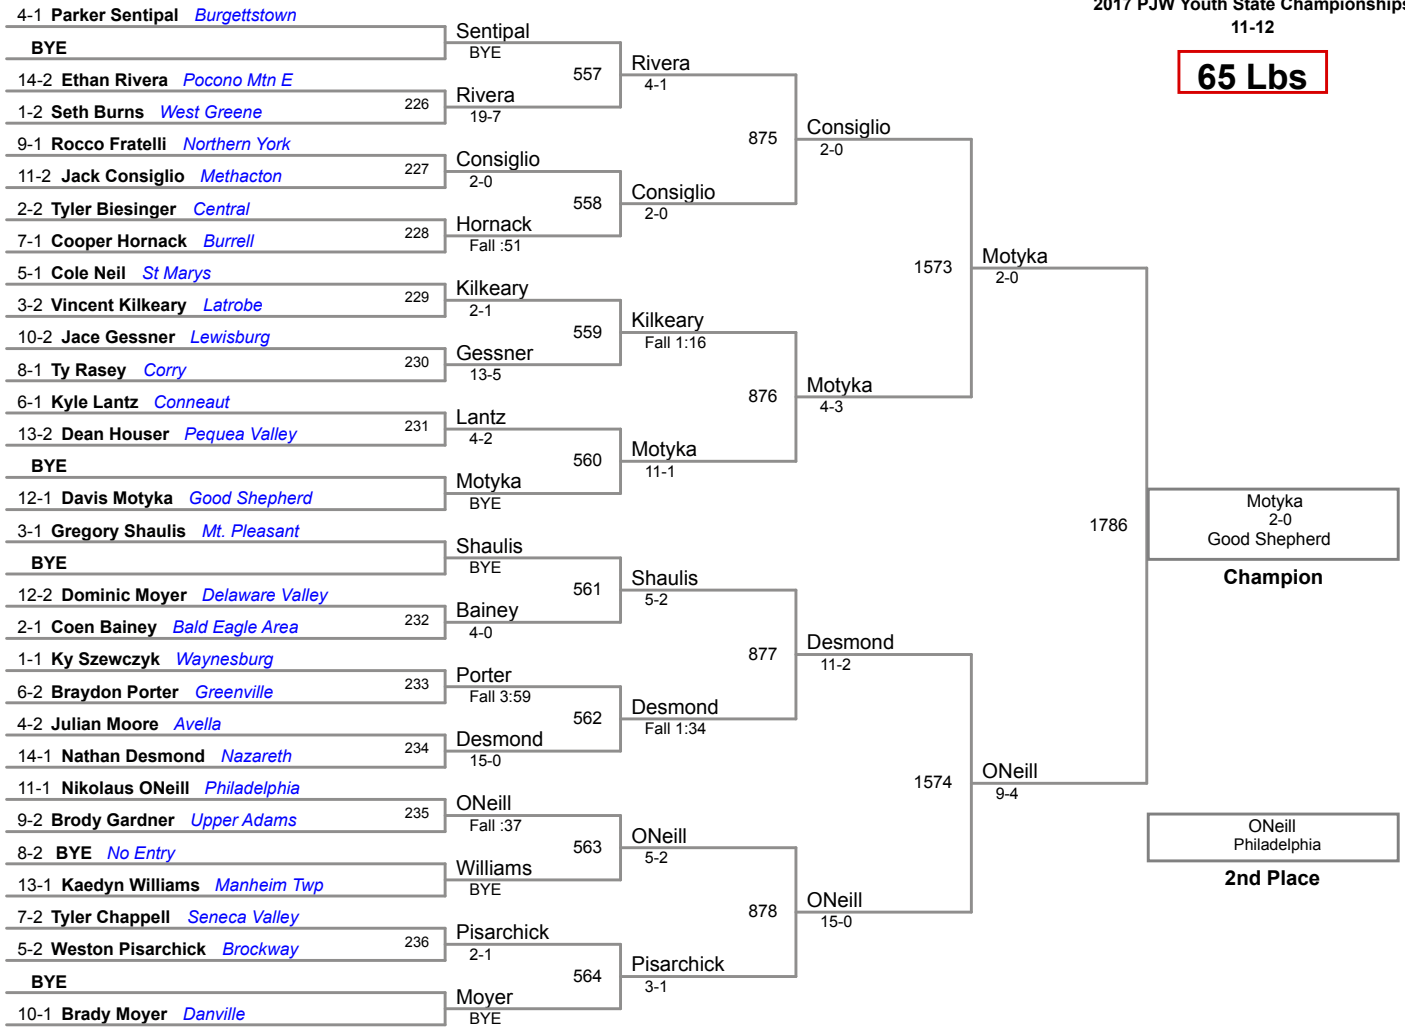

**65 Lbs**

**70 Lbs**

**80 Lbs**

**85 Lbs**

**90 Lbs**

**100 Lbs**

**105 Lbs**

**115 Lbs**

**125 Lbs**

**135 Lbs**

Mascho  
3-0  
Oswayo Valley  
**Champion**

Volk-Klos  
Mars  
**2nd Place**

**3rd Place**

Blossey  
5-3  
Fort Leboeuf

**5th Place**

**7th Place**

Keim  
Line Mountain  
1828

Connolly  
Ridley

Connolly  
2-0  
Ridley

Boerio  
Latrobe  
1827

Leonard  
N Lebanon

Boerio  
Fall 1:44  
Latrobe

**145 Lbs**

**160 Lbs**

**200 Lbs**