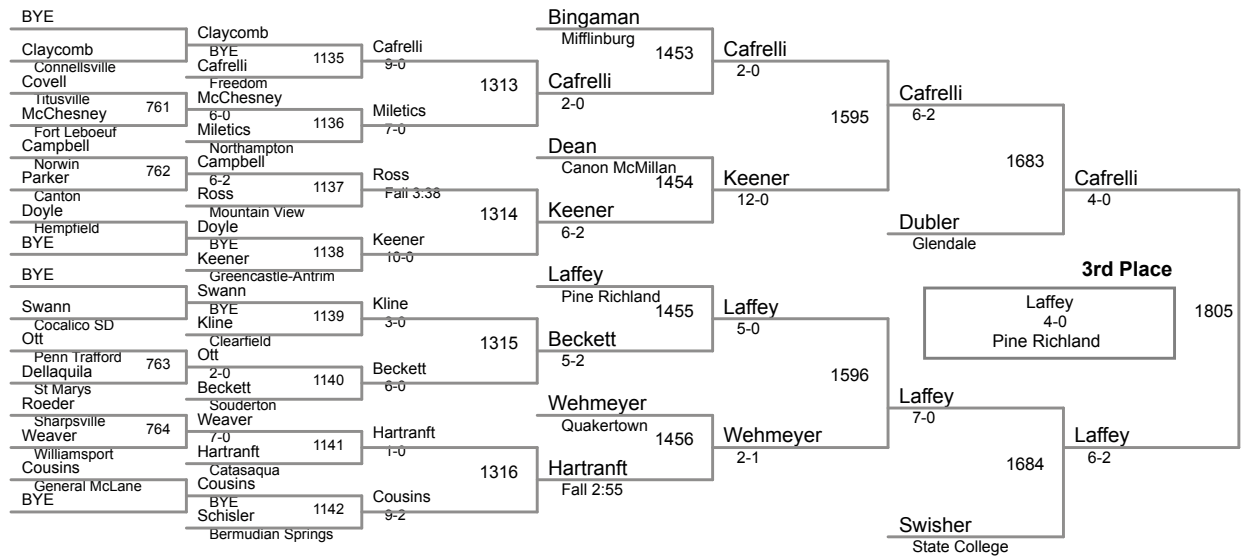

**65 Lbs**

**70 Lbs**

**80 Lbs**

**85 Lbs**

**90 Lbs**

**100 Lbs**

**105 Lbs**

**115 Lbs**

**125 Lbs**

**135 Lbs**

Mascho  
3-0  
Oswayo Valley  
**Champion**

Volk-Klos  
Mars  
**2nd Place**

**3rd Place**

Blossey  
5-3  
Fort Leboeuf

**5th Place**

**7th Place**

Keim  
Line Mountain  
1828

Connolly  
Ridley

Connolly  
2-0  
Ridley

Boerio  
Latrobe  
1827

Leonard  
N Lebanon

Boerio  
Fall 1:44  
Latrobe

**145 Lbs**

**160 Lbs**

**200 Lbs**