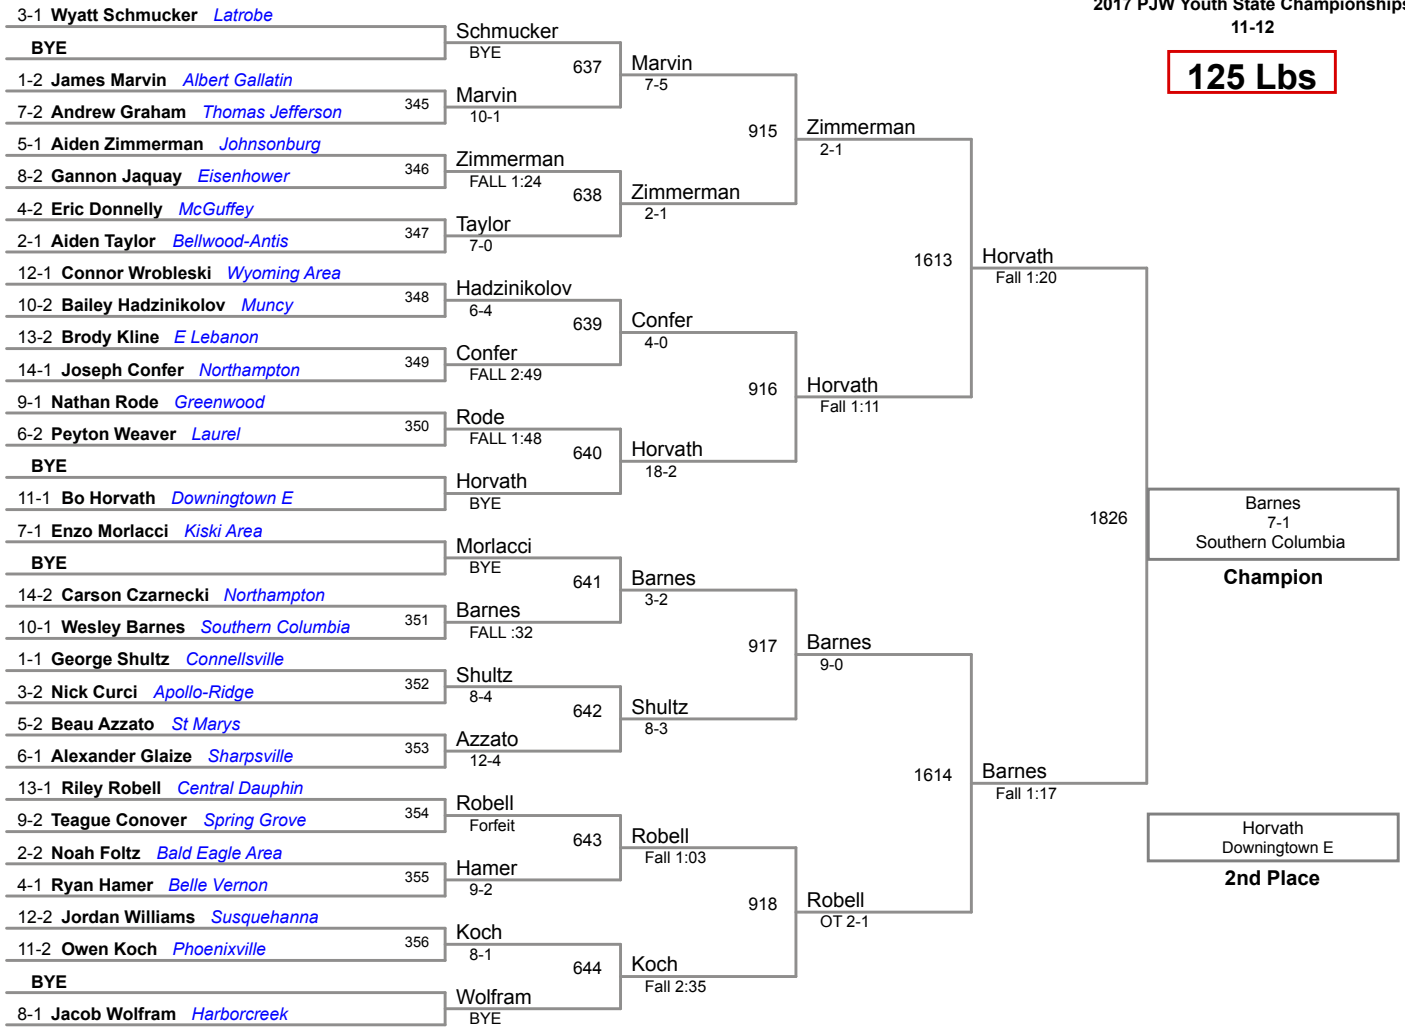

**65 Lbs**

**70 Lbs**

**80 Lbs**

**85 Lbs**

**90 Lbs**

**100 Lbs**

**105 Lbs**

**115 Lbs**

**125 Lbs**

**135 Lbs**

Mascho  
3-0  
Oswayo Valley  
**Champion**

Volk-Klos  
Mars  
**2nd Place**

**3rd Place**

Blossey  
5-3  
Fort Leboeuf

**5th Place**

**7th Place**

Keim  
Line Mountain  
1828

Connolly  
Ridley

Connolly  
2-0  
Ridley

Boerio  
Latrobe  
1827

Leonard  
N Lebanon

Boerio  
Fall 1:44  
Latrobe

**145 Lbs**

**160 Lbs**

**200 Lbs**