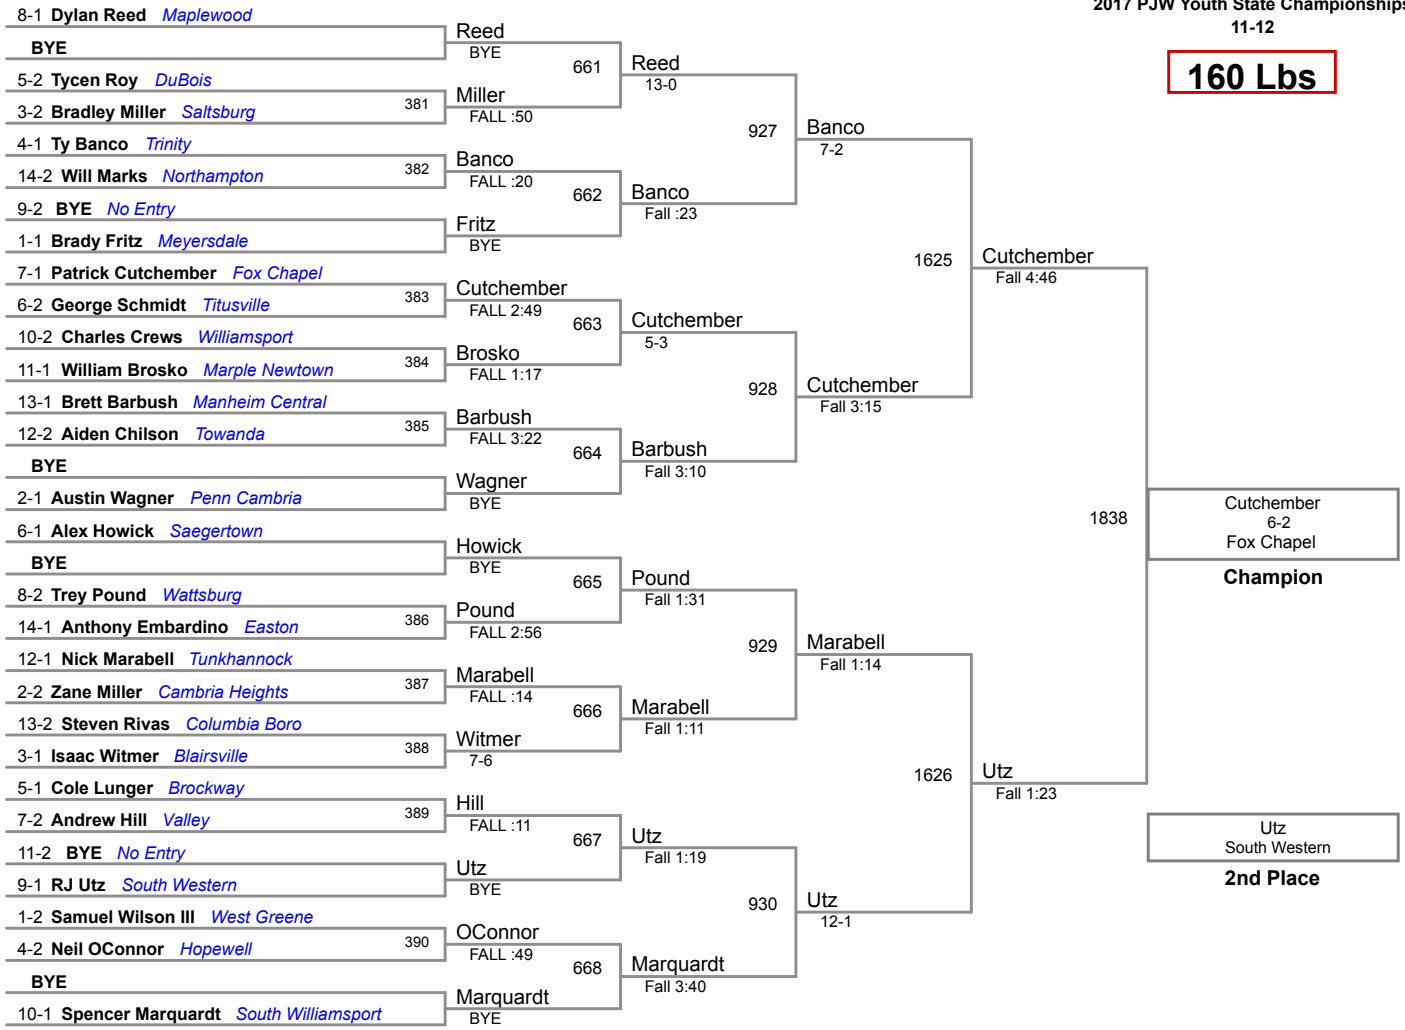

Keim  
Line Mountain  
1828

Connolly  
Ridley

Connolly  
2-0  
Ridley

Boerio  
Latrobe  
1827

Leonard  
N Lebanon

Boerio  
Fall 1:44  
Latrobe

**145 Lbs**

**160 Lbs**

**200 Lbs**