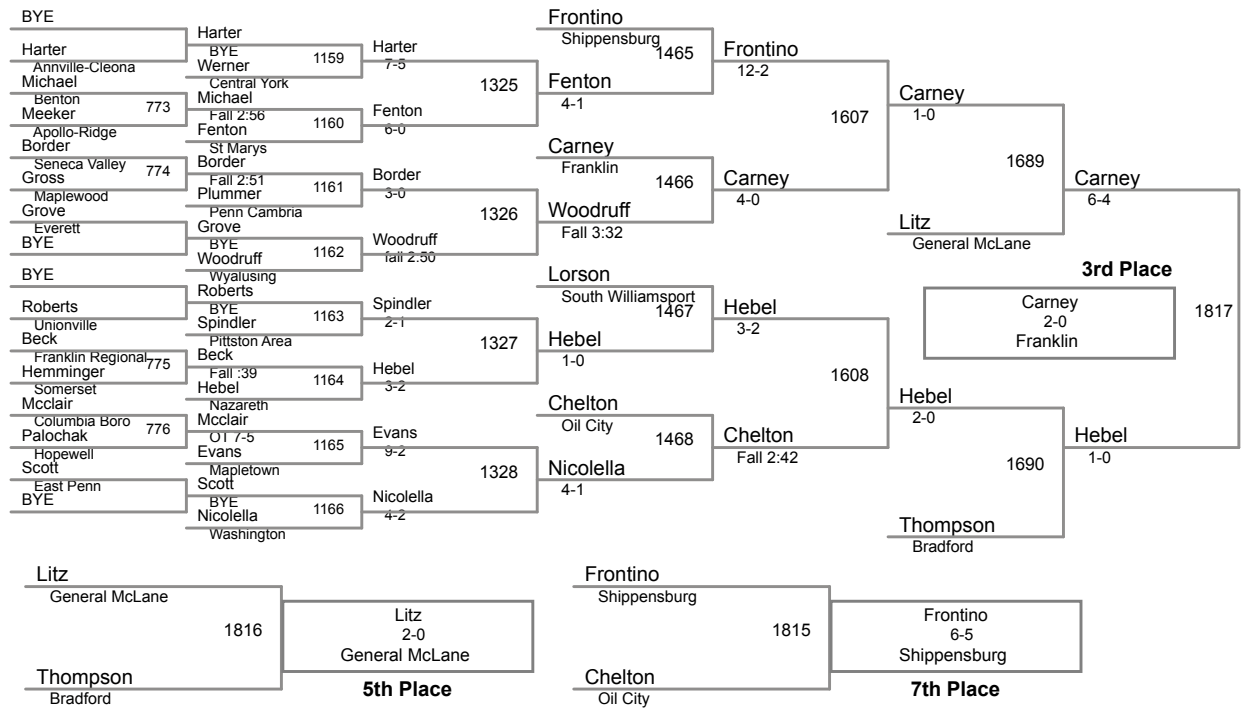

**65 Lbs**

**70 Lbs**

**80 Lbs**

**85 Lbs**

**90 Lbs**

**100 Lbs**

**105 Lbs**

**115 Lbs**

**125 Lbs**

**135 Lbs**

Mascho  
3-0  
Oswayo Valley  
**Champion**

Volk-Klos  
Mars  
**2nd Place**

**3rd Place**

Blossey  
5-3  
Fort Leboeuf

**5th Place**

**7th Place**

Keim  
Line Mountain  
1828

Connolly  
Ridley

Connolly  
2-0  
Ridley

Boerio  
Latrobe  
1827

Leonard  
N Lebanon

Boerio  
Fall 1:44  
Latrobe

**145 Lbs**

**160 Lbs**

**200 Lbs**